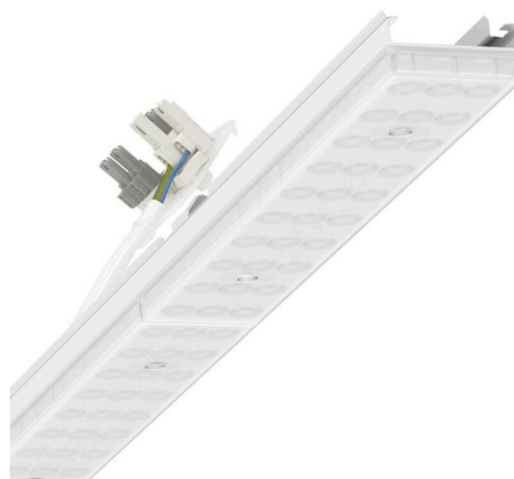

прибородержатель переменный - Individual.Lens.Optic с матированием - прямой и отраженный рассеянный свет - без видимых стыков

Ламподержатель из оцинкованного стального профиля, поверхность покрыта лаком на полиэфирной смоле. Крепление без инструментов с нажимными затворами, встроенными в конструкцию, обеспечивают защиту от кражи и взлома. В несущей трековой шине позиционируется по-разному. Цвет корпуса белый стандартный для электротехники RAL 9016; Прямой/отраженный рассеянный свет через линзу «Individual.Lens.Optic» из матированного пластика ПММА. Оптика отдельных линз делает сборку и установку предельно удобными, плоскость легко чистится. Тройные ряды из отдельных линз и лампы-/прибородержатели, идеально согласованные между собой, обеспечивают цельный вид без стыков и неравномерностей. Нагревостойкие провода, включая присоединительный провод длиной 1 м и втычную деталь для быстрой сборки с выбором фаз без помощи инструментов и искателем. Сменные блоки, позволяющие легко модернизировать освещение, существенно продлевают срок службы всей осветительной установки.

## Оптика

Оснастка	LED, цветопередача/оттенок света CRI ≥ 80 / 4000K
Допуск для координаты цветности (MacAdam)	3SDCM
Номинальный световой поток	11004lm
Срок службы LED	50000h L80/B10 (Tq 25°C)
светоотдача светильников	161lm/W
Угол излучения	115° (C0) / 110° (C90)
UGR поп./вдоль	27.8 / 27.2

## Механика

цвет корпуса	белый стандартный для электротехники RAL 9016
размеры (LxWxH/DxH)	1531mm x 55mm x 37mm
вес (нетто)	2kg
Вид монтажа	сборка трековых систем

## DEEP-LINK

<https://www.regiolum.de/ru/article/18574406650>

Ссылка	LED 12000lm 840
ηLB	100 %
Φ ↓↑	90 % / 10 %
UGR поп./вдоль	27.8 / 27.2

размеры

L	1531 mm	Длина
B	55 mm	Ширина
H	37 mm	Высота