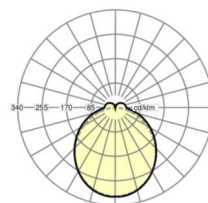

## Оптика

Оснастка	LED, цветопередача/оттенок света CRI ≥ 80 / 4000K
Допуск для координаты цветности (MacAdam)	3SDCM
Номинальный световой поток	11004lm
Срок службы LED	50000h L80/B10 (Tq 25°C)
светоотдача светильников	161lm/W
Угол излучения	115° (C0) / 110° (C90)
UGR поп./вдоль	27.8 / 27.2

## Механика

цвет корпуса	белый стандартный для электротехники RAL 9016
размеры (LxWxH/DxH)	1531mm x 55mm x 37mm
вес (нетто)	2kg
Вид монтажа	сборка трековых систем

## DEEP-LINK

<https://www.regiolum.de/ru/article/18574406650>

Ссылка	LED 12000lm 840
ηLB	100 %
Φ ↓↑	90 % / 10 %
UGR поп./вдоль	27.8 / 27.2

размеры

L	1531 mm	Длина
B	55 mm	Ширина
H	37 mm	Высота