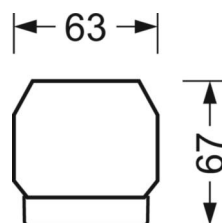

## Механика

цвет корпуса	белый стандартный для электротехники RAL 9016
размеры (LxWxH/DxH)	1531mm x 55mm x 37mm
вес (нетто)	2kg
Вид монтажа	сборка трековых систем

## DEEP-LINK

<https://www.regiolum.de/ru/article/18574406650>

Ссылка	LED 12000lm 840
ηLB	100 %
Φ ↓↑	90 % / 10 %
UGR поп./вдоль	27.8 / 27.2

размеры

L	1531 mm	Длина
B	55 mm	Ширина
H	37 mm	Высота