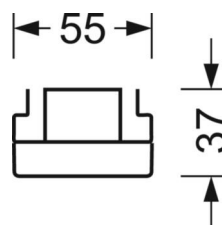

## Механика

цвет корпуса	белый стандартный для электротехники RAL 9016
размеры (LxWxH/DxH)	1531mm x 55mm x 37mm
вес (нетто)	2kg
Вид монтажа	сборка трековых систем

## DEEP-LINK

<https://www.regiolum.de/ru/article/18574406650>

Ссылка	LED 12000lm 840
ηLB	100 %
Φ ↓↑	90 % / 10 %
UGR поп./вдоль	27.8 / 27.2

размеры

L	1531 mm	Длина
B	55 mm	Ширина
H	37 mm	Высота